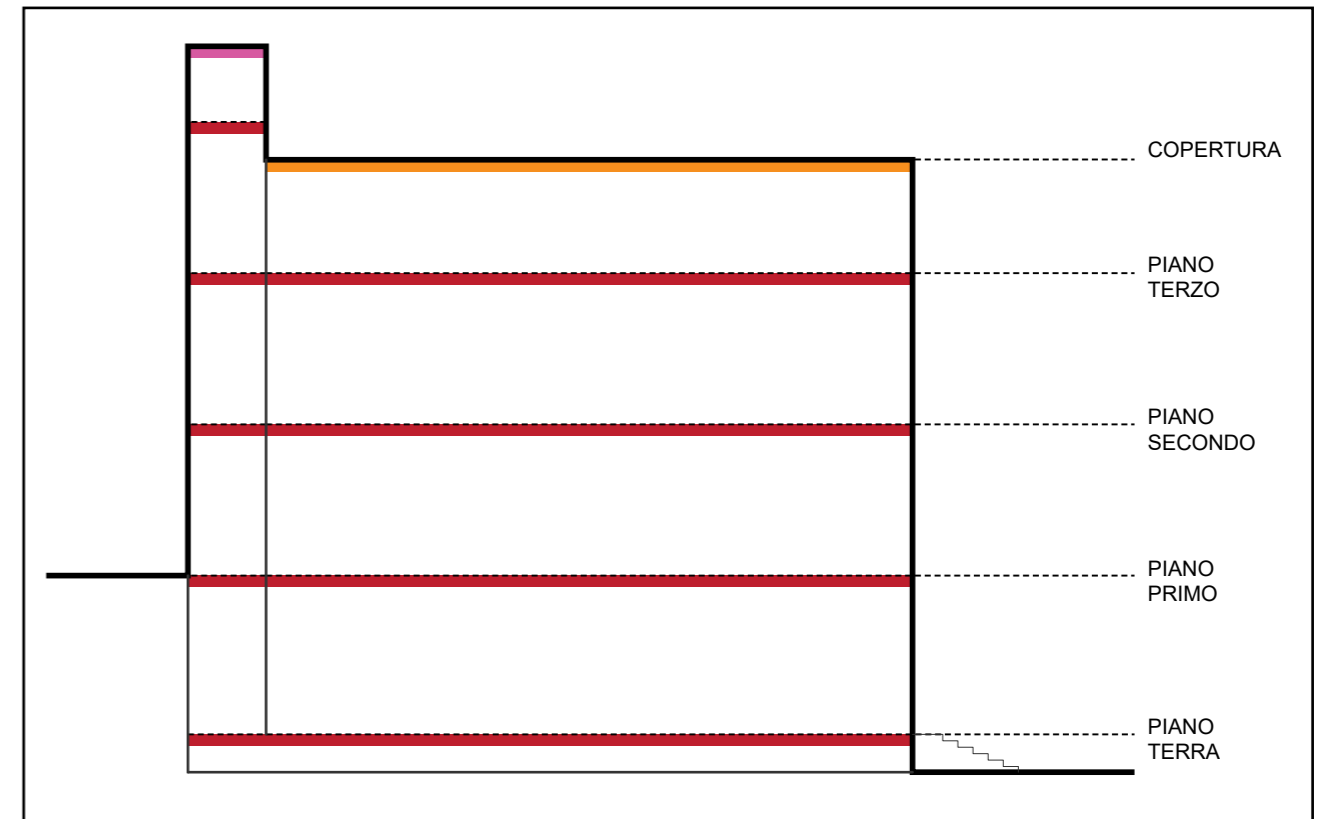

PIANTA PIANO SECONDO | scala 1:100

SEZIONE SCHEMATICA

LEGENDA TIPOLOGIE COSTRUTTIVE

	MR.01 PARETE PERIMETRALE		SL.04 SOLAIO DI COPERTURA
	MR.02 DIVISORIO INTERNO		SL.03 SOLAIO DI COPERURA VANO SCALA
	MR.03 PARETE PERIMETRALE 30 cm		SL.01 SOLAIO INTERPIANO
	MR.04 PARETE PERIMETRALE 40 cm		COD. INFISSO CON TELAIO IN LEGNO SENZA TAGLIO TERMICO VETRO SINGOLO
	MR.05 PARETE SERVIZIO E SOTTOFINESTRE		COD. INFISSO CON TELAIO IN METALLO SENZA TAGLIO TERMICO VETRO SINGOLO
	MR.06 PARETE PIANO COPERTURA		COD. INFISSO CON TELAIO IN METALLO SENZA TAGLIO TERMICO CON VETROCAMERA
			COD. INFISSO CON TELAIO IN METALLO VETRO SINGOLO VECCHIO

PIANTA PIANO TERZO | scala 1:100

SEZIONE SCHEMATICA

LEGENDA TIPOLOGIE COSTRUTTIVE

	MR.01 PARETE PERIMETRALE		SL.04 SOLAIO DI COPERTURA
	MR.02 DIVISORIO INTERNO		SL.03 SOLAIO DI COPERURA VANO SCALA
	MR.03 PARETE PERIMETRALE 30 cm		SL.01 SOLAIO INTERPIANO
	MR.04 PARETE PERIMETRALE 40 cm		COD. INFISSO CON TELAIO IN LEGNO SENZA TAGLIO TERMICO VETRO SINGOLO
	MR.05 PARETE SERVIZIO E SOTTOFINESTRE		COD. INFISSO CON TELAIO IN METALLO SENZA TAGLIO TERMICO VETRO SINGOLO
	MR.06 PARETE PIANO COPERTURA		COD. INFISSO CON TELAIO IN METALLO SENZA TAGLIO TERMICO CON VETROCAMERA
			COD. INFISSO CON TELAIO IN METALLO VETRO SINGOLO VECCHIO

PIANTA COPERTURA | scala 1:100

SEZIONE SCHEMATICA

LEGENDA TIPOLOGIE COSTRUTTIVE

 MR.01 PARETE PERIMETRALE	 SL.04 SOLAIO DI COPERTURA
 MR.02 DIVISORIO INTERNO	 SL.03 SOLAIO DI COPERURA VANO SCALA
 MR.03 PARETE PERIMETRALE 30 cm	 SL.01 SOLAIO INTERPIANO
 MR.04 PARETE PERIMETRALE 40 cm	 COD. INFISSO CON TELAIO IN LEGNO SENZA TAGLIO TERMICO VETRO SINGOLO
 MR.05 PARETE SERVIZIO E SOTTOFINESTRE	 COD. INFISSO CON TELAIO IN METALLO SENZA TAGLIO TERMICO VETRO SINGOLO
 MR.06 PARETE PIANO COPERTURA	 COD. INFISSO CON TELAIO IN METALLO SENZA TAGLIO TERMICO CON VETROCAMERA
	 COD. INFISSO CON TELAIO IN METALLO VETRO SINGOLO VECCHIO