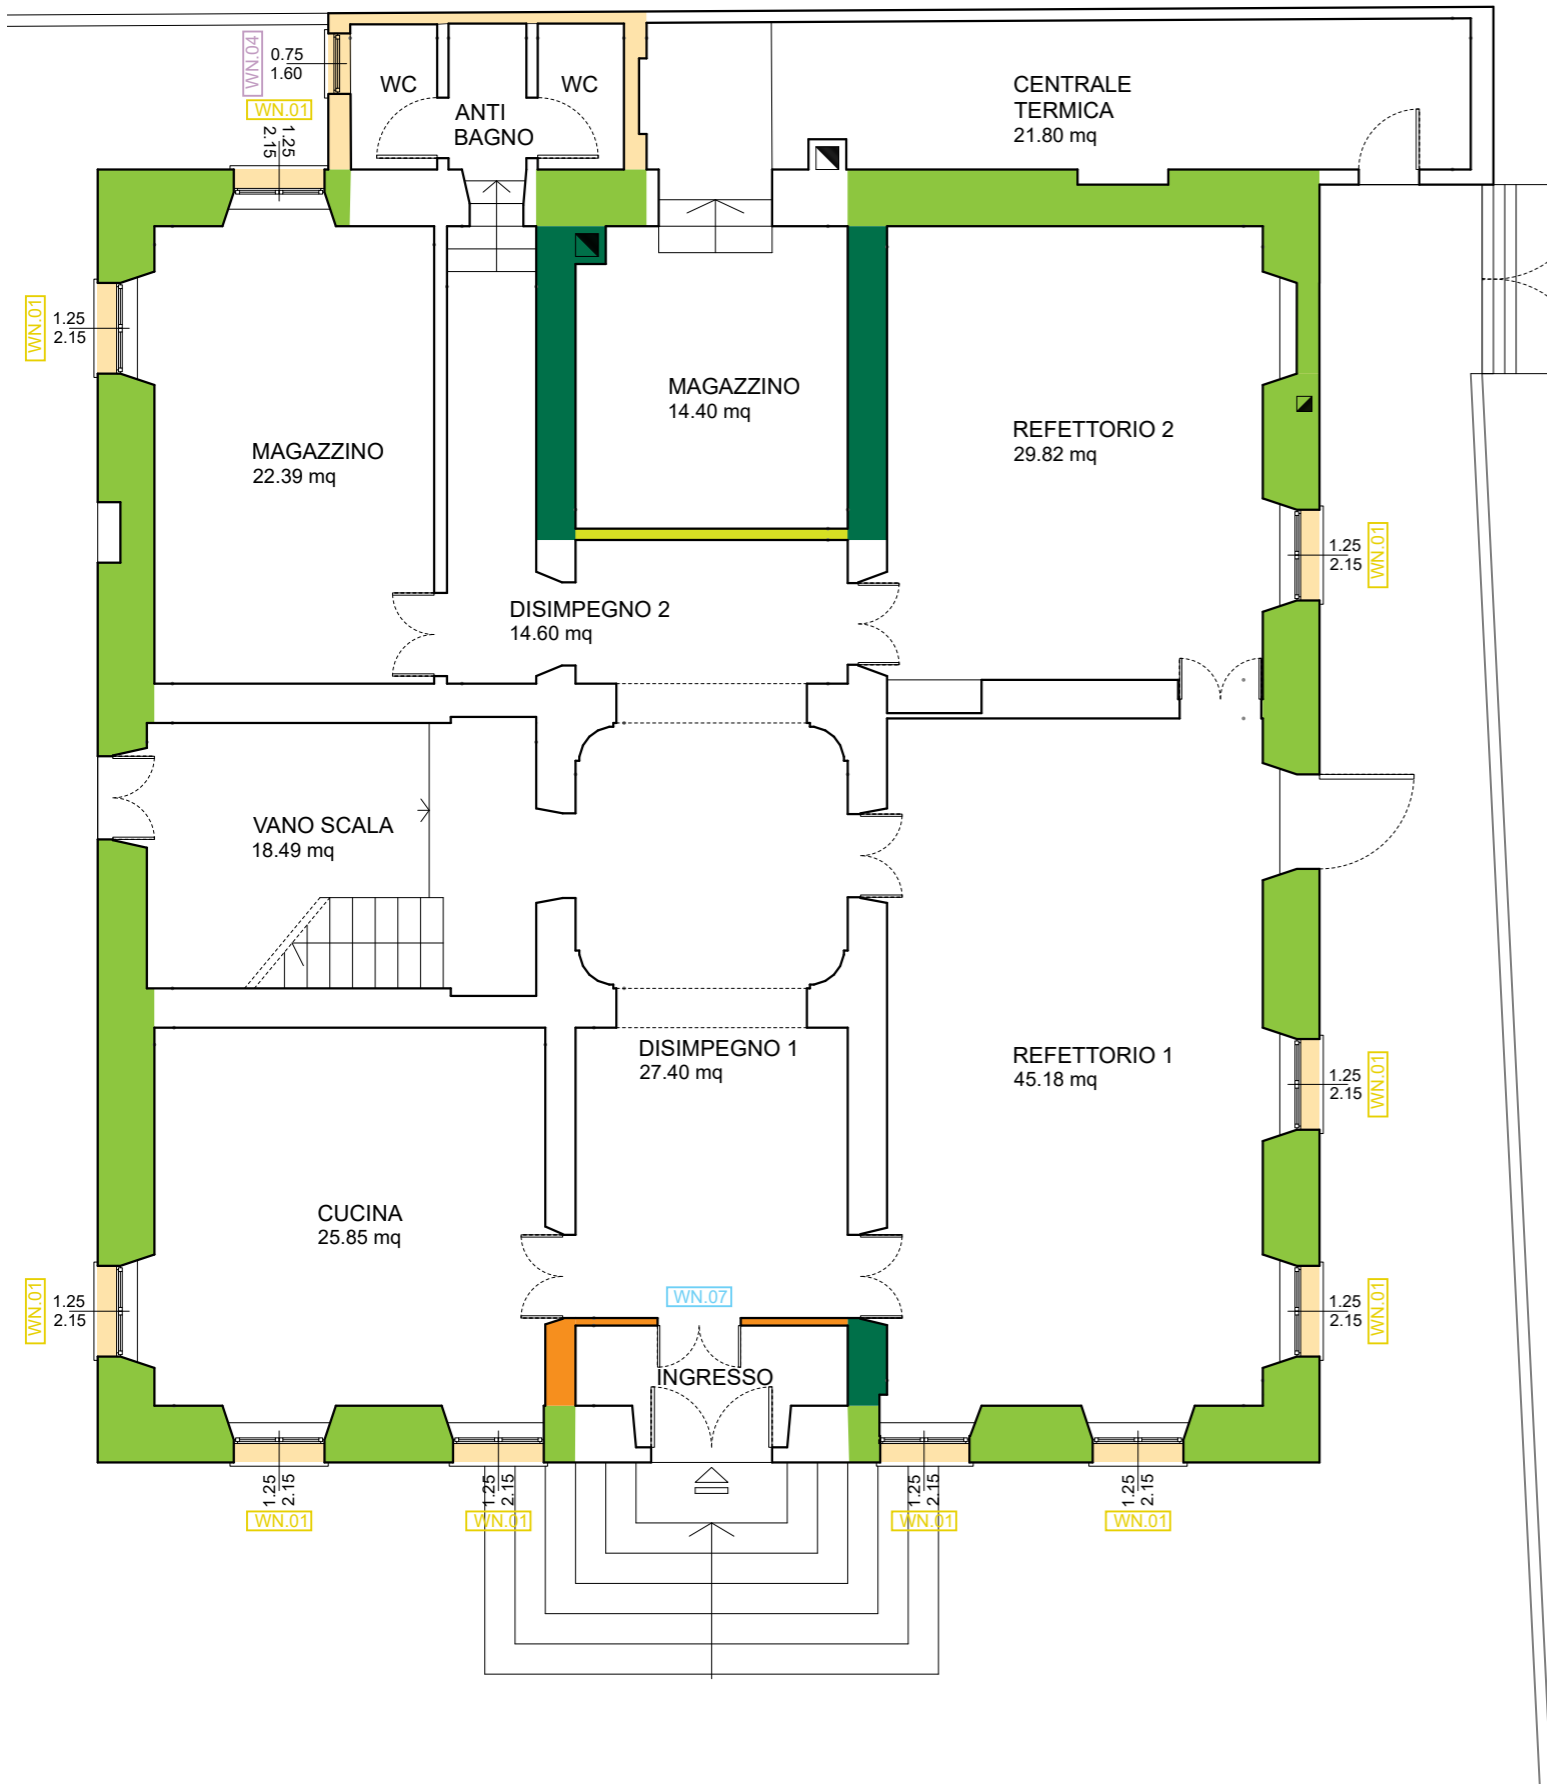

FOTO 03

FOTO 04

PIANTA PIANO PRIMO | scala 1:100

FOTO 01

FOTO 02

FOTO 03

FOTO 04

PIANTA PIANO SECONDO | scala 1:100

FOTO 01

FOTO 02

FOTO 03

FOTO 04

PIANTA PIANO TERZO | scala 1:100

FOTO 01

FOTO 02

FOTO 03

FOTO 04

PIANTA COPERTURA | scala 1:100

FOTO 01

FOTO 02

PIANTA PIANO TERRA | scala 1:100

SEZIONE SCHEMATICA

LEGENDA TIPOLOGIE COSTRUTTIVE

PIANTA PIANO PRIMO | scala 1:100

SEZIONE SCHEMATICA

LEGENDA TIPOLOGIE COSTRUTTIVE

 MR.01 PARETE PERIMETRALE	 SL.04 SOLAIO DI COPERTURA
 MR.02 DIVISORIO INTERNO	 SL.03 SOLAIO DI COPERURA VANO SCALA
 MR.03 PARETE PERIMETRALE 30 cm	 SL.01 SOLAIO INTERPIANO
 MR.04 PARETE PERIMETRALE 40 cm	 COD. INFISSO CON TELAIO IN LEGNO SENZA TAGLIO TERMICO VETRO SINGOLO
 MR.05 PARETE SERVIZIO E SOTTOFINESTRE	 COD. INFISSO CON TELAIO IN METALLO SENZA TAGLIO TERMICO VETRO SINGOLO
 MR.06 PARETE PIANO COPERTURA	 COD. INFISSO CON TELAIO IN METALLO SENZA TAGLIO TERMICO CON VETROCAMERA
	 COD. INFISSO CON TELAIO IN METALLO VETRO SINGOLO VECCHIO