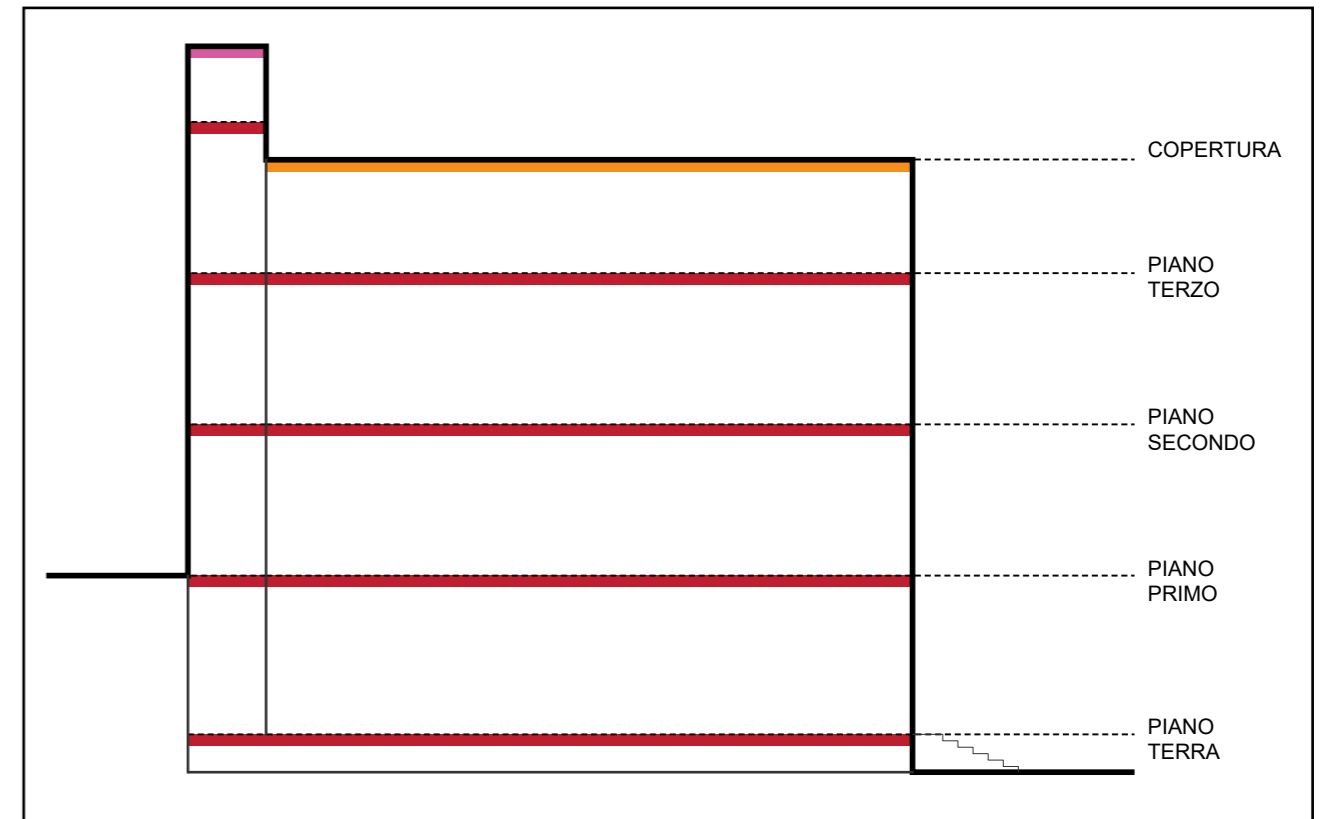

FOTO 04

PIANTA COPERTURA | scala 1:100

FOTO 01

FOTO 02

PIANTA PIANO TERRA | scala 1:100

SEZIONE SCHEMATICA

LEGENDA TIPOLOGIE COSTRUTTIVE

PIANTA PIANO PRIMO | scala 1:100

SEZIONE SCHEMATICA

LEGENDA TIPOLOGIE COSTRUTTIVE

 MR.01 PARETE PERIMETRALE	 SL.04 SOLAIO DI COPERTURA
 MR.02 DIVISORIO INTERNO	 SL.03 SOLAIO DI COPERURA VANO SCALA
 MR.03 PARETE PERIMETRALE 30 cm	 SL.01 SOLAIO INTERPIANO
 MR.04 PARETE PERIMETRALE 40 cm	 COD. INFISSO CON TELAIO IN LEGNO SENZA TAGLIO TERMICO VETRO SINGOLO
 MR.05 PARETE SERVIZIO E SOTTOFINESTRE	 COD. INFISSO CON TELAIO IN METALLO SENZA TAGLIO TERMICO VETRO SINGOLO
 MR.06 PARETE PIANO COPERTURA	 COD. INFISSO CON TELAIO IN METALLO SENZA TAGLIO TERMICO CON VETROCAMERA
	 COD. INFISSO CON TELAIO IN METALLO VETRO SINGOLO VECCHIO

PIANTA PIANO SECONDO | scala 1:100

SEZIONE SCHEMATICA

LEGENDA TIPOLOGIE COSTRUTTIVE

	MR.01 PARETE PERIMETRALE		SL.04 SOLAIO DI COPERTURA
	MR.02 DIVISORIO INTERNO		SL.03 SOLAIO DI COPERURA VANO SCALA
	MR.03 PARETE PERIMETRALE 30 cm		SL.01 SOLAIO INTERPIANO
	MR.04 PARETE PERIMETRALE 40 cm		COD. INFISSO CON TELAIO IN LEGNO SENZA TAGLIO TERMICO VETRO SINGOLO
	MR.05 PARETE SERVIZIO E SOTTOFINESTRE		COD. INFISSO CON TELAIO IN METALLO SENZA TAGLIO TERMICO VETRO SINGOLO
	MR.06 PARETE PIANO COPERTURA		COD. INFISSO CON TELAIO IN METALLO SENZA TAGLIO TERMICO CON VETROCAMERA
			COD. INFISSO CON TELAIO IN METALLO VETRO SINGOLO VECCHIO