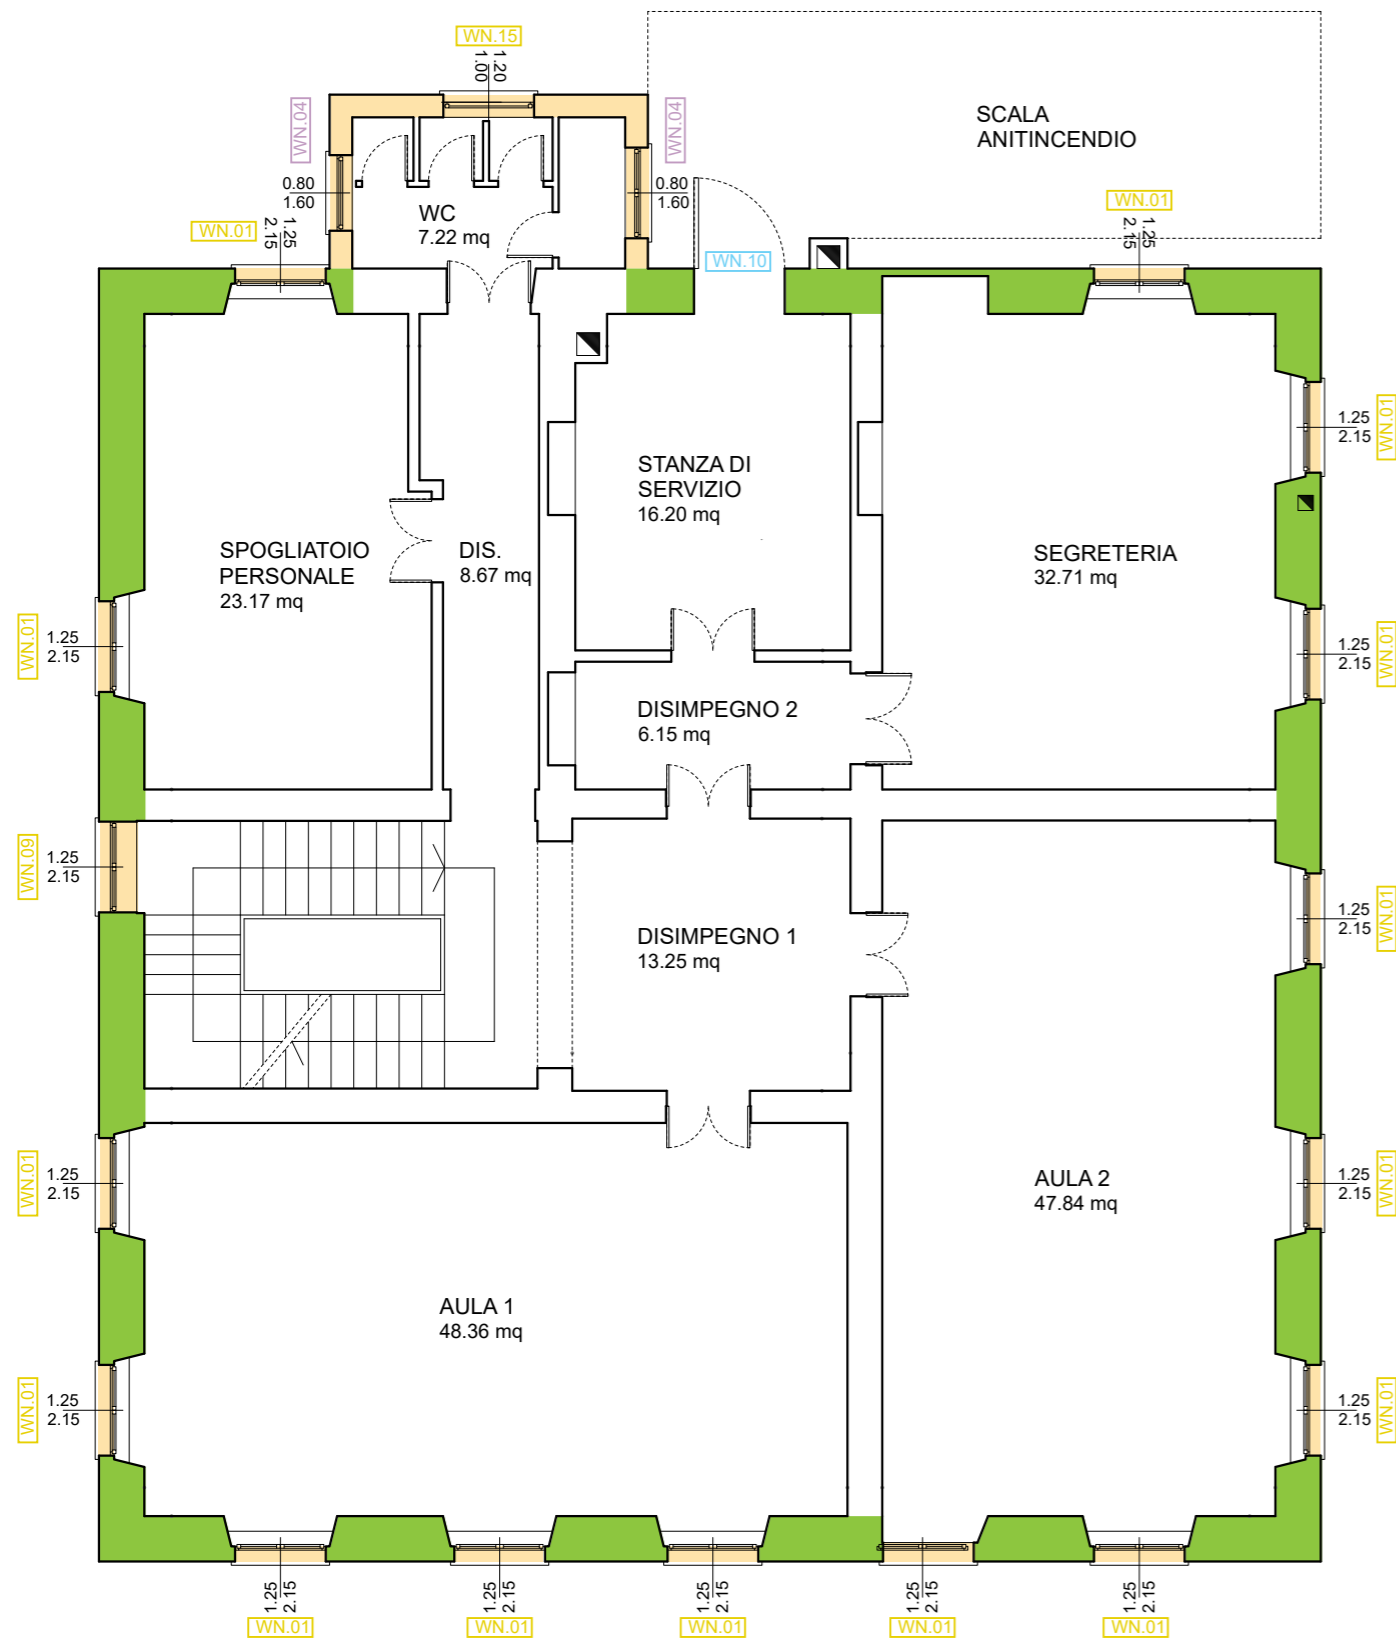

PIANTA PIANO SECONDO | scala 1:100