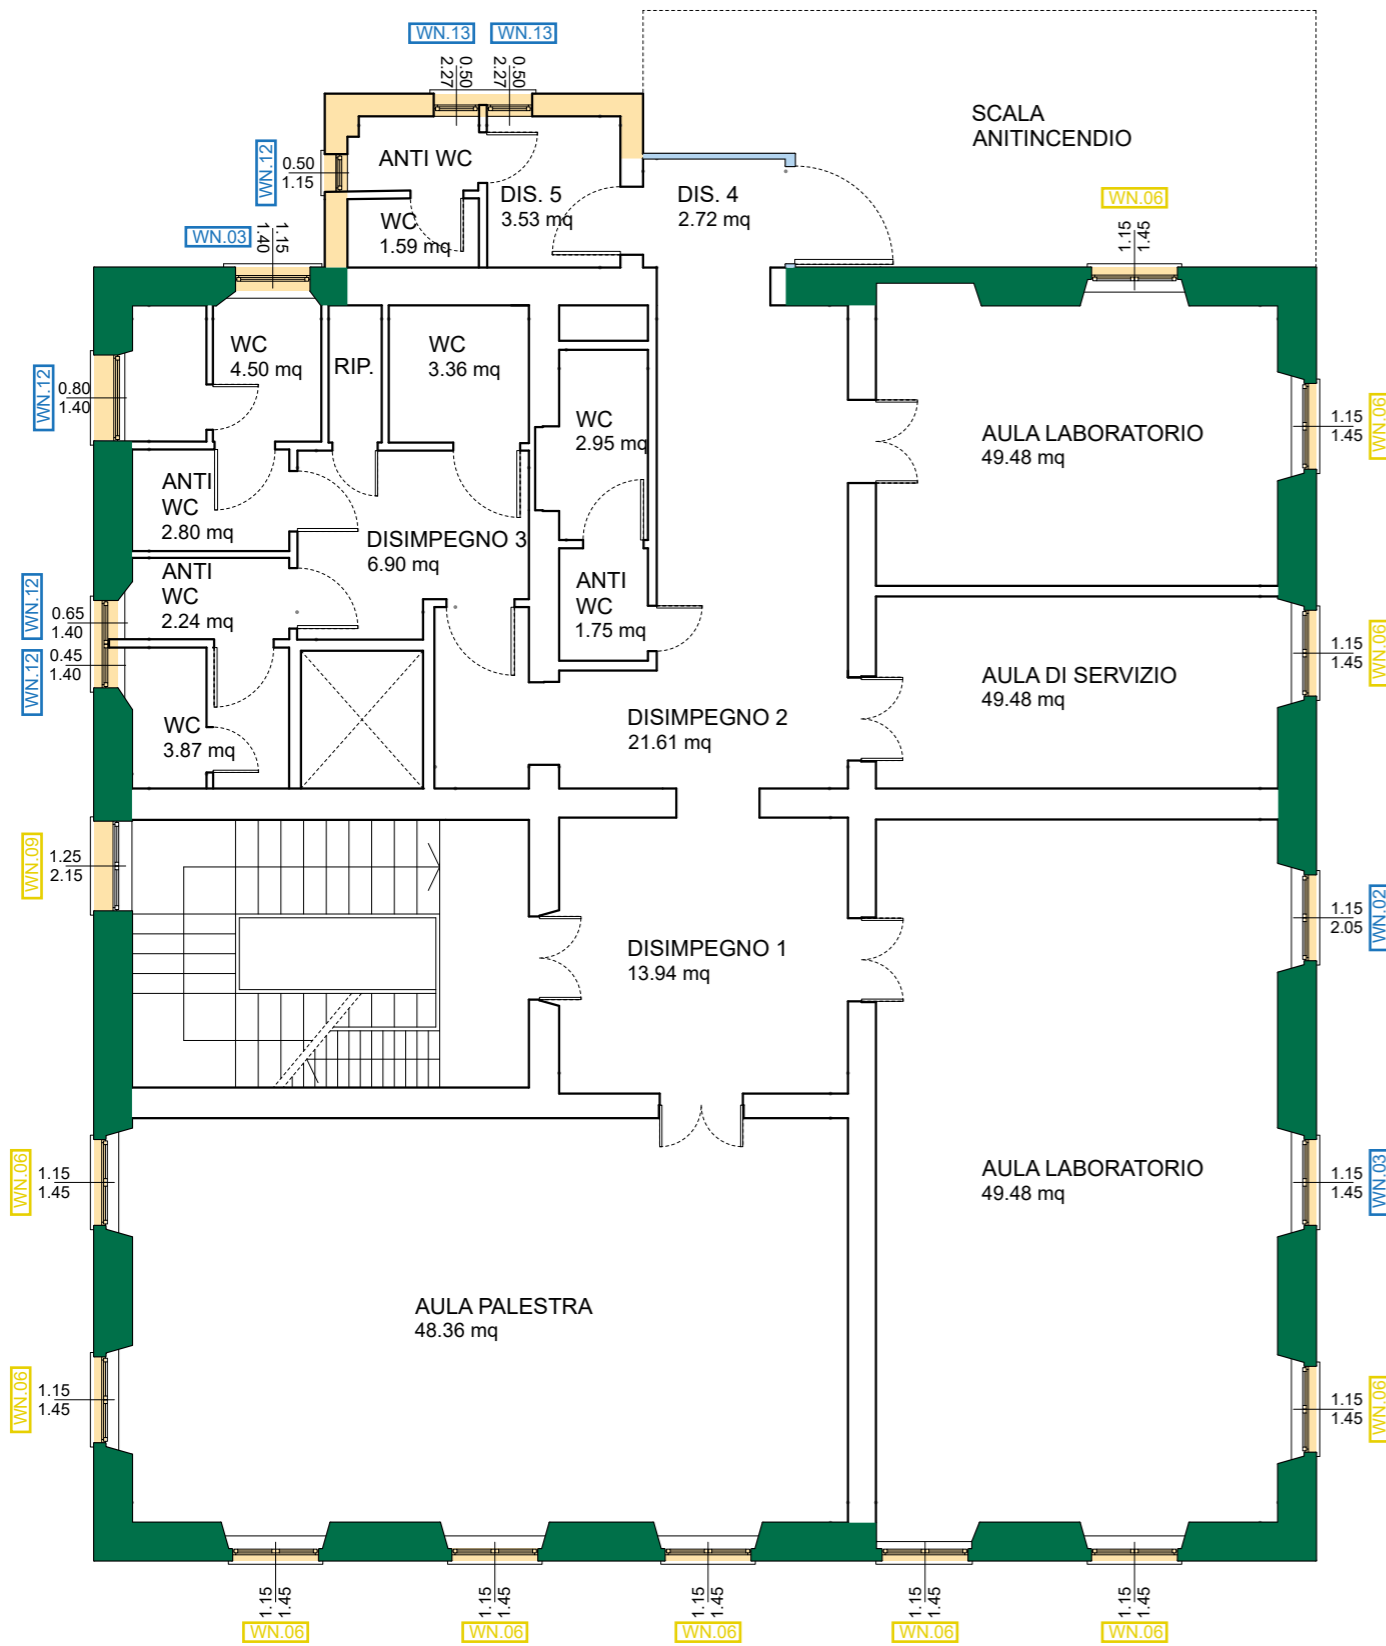

FOTO 03

FOTO 04

PIANTA PIANO PRIMO | scala 1:100

FOTO 01

FOTO 02

FOTO 03

FOTO 04

PIANTA PIANO SECONDO | scala 1:100

SEZIONE SCHEMATICA

LEGENDA TIPOLOGIE COSTRUTTIVE

 MR.01 PARETE PERIMETRALE	 SL.04 SOLAIO DI COPERTURA
 MR.02 DIVISORIO INTERNO	 SL.03 SOLAIO DI COPERURA VANO SCALA
 MR.03 PARETE PERIMETRALE 30 cm	 SL.01 SOLAIO INTERPIANO
 MR.04 PARETE PERIMETRALE 40 cm	 COD. INFISSO CON TELAIO IN LEGNO SENZA TAGLIO TERMICO VETRO SINGOLO
 MR.05 PARETE SERVIZIO E SOTTOFINESTRE	 COD. INFISSO CON TELAIO IN METALLO SENZA TAGLIO TERMICO VETRO SINGOLO
 MR.06 PARETE PIANO COPERTURA	 COD. INFISSO CON TELAIO IN METALLO SENZA TAGLIO TERMICO CON VETROCAMERA
	 COD. INFISSO CON TELAIO IN METALLO VETRO SINGOLO VECCHIO

PIANTA PIANO SECONDO | scala 1:100

SEZIONE SCHEMATICA

LEGENDA TIPOLOGIE COSTRUTTIVE

	MR.01 PARETE PERIMETRALE		SL.04 SOLAIO DI COPERTURA
	MR.02 DIVISORIO INTERNO		SL.03 SOLAIO DI COPERURA VANO SCALA
	MR.03 PARETE PERIMETRALE 30 cm		SL.01 SOLAIO INTERPIANO
	MR.04 PARETE PERIMETRALE 40 cm		COD. INFISSO CON TELAIO IN LEGNO SENZA TAGLIO TERMICO VETRO SINGOLO
	MR.05 PARETE SERVIZIO E SOTTOFINESTRE		COD. INFISSO CON TELAIO IN METALLO SENZA TAGLIO TERMICO VETRO SINGOLO
	MR.06 PARETE PIANO COPERTURA		COD. INFISSO CON TELAIO IN METALLO SENZA TAGLIO TERMICO CON VETROCAMERA
			COD. INFISSO CON TELAIO IN METALLO VETRO SINGOLO VECCHIO

PIANTA PIANO TERZO | scala 1:100

SEZIONE SCHEMATICA

LEGENDA TIPOLOGIE COSTRUTTIVE

	MR.01 PARETE PERIMETRALE		SL.04 SOLAIO DI COPERTURA
	MR.02 DIVISORIO INTERNO		SL.03 SOLAIO DI COPERURA VANO SCALA
	MR.03 PARETE PERIMETRALE 30 cm		SL.01 SOLAIO INTERPIANO
	MR.04 PARETE PERIMETRALE 40 cm		COD. INFISSO CON TELAIO IN LEGNO SENZA TAGLIO TERMICO VETRO SINGOLO
	MR.05 PARETE SERVIZIO E SOTTOFINESTRE		COD. INFISSO CON TELAIO IN METALLO SENZA TAGLIO TERMICO VETRO SINGOLO
	MR.06 PARETE PIANO COPERTURA		COD. INFISSO CON TELAIO IN METALLO SENZA TAGLIO TERMICO CON VETROCAMERA
			COD. INFISSO CON TELAIO IN METALLO VETRO SINGOLO VECCHIO