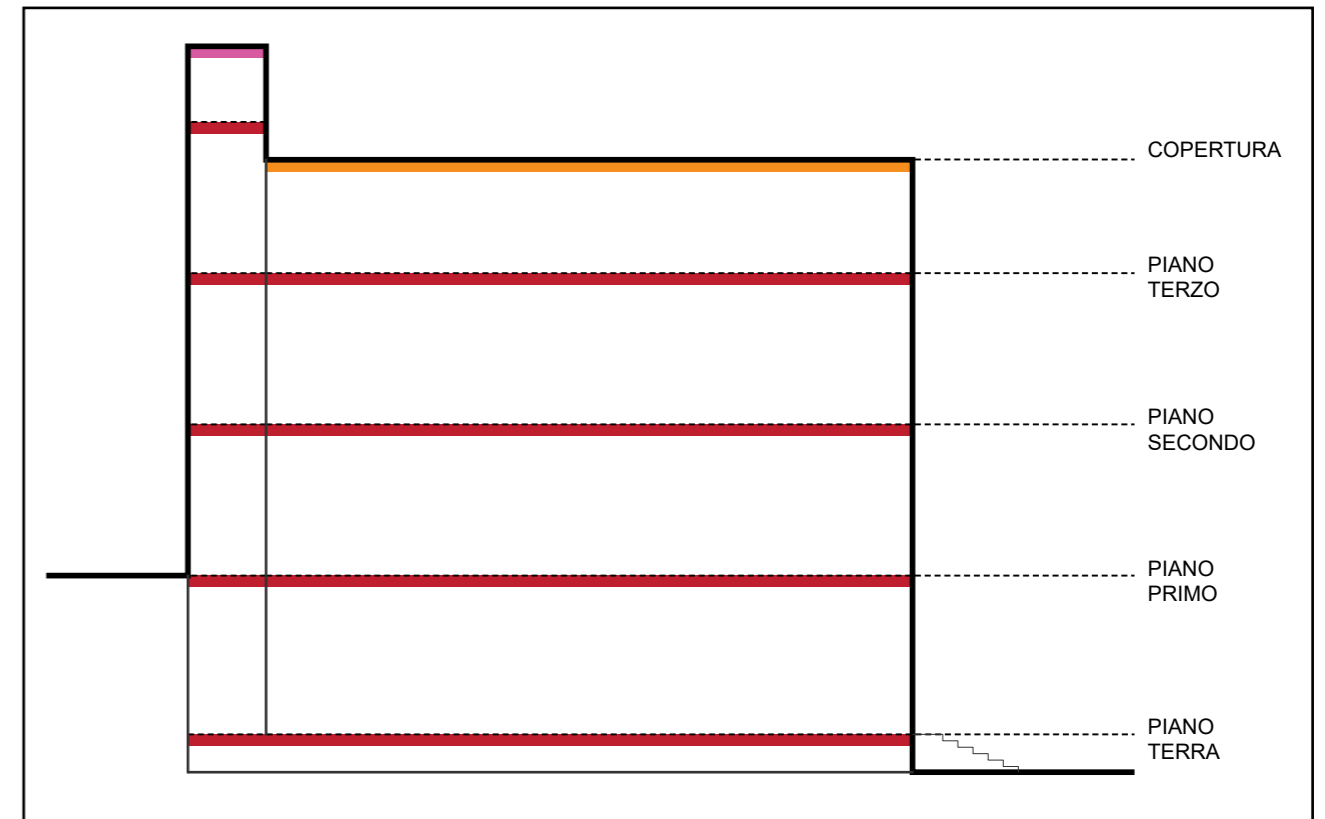

FOTO 01

FOTO 02

FOTO 03

FOTO 04

PIANTA PIANO TERZO | scala 1:100

FOTO 01

FOTO 02

FOTO 03

FOTO 04

PIANTA COPERTURA | scala 1:100

FOTO 01

FOTO 02

PIANTA PIANO TERRA | scala 1:100

SEZIONE SCHEMATICA

LEGENDA TIPOLOGIE COSTRUTTIVE

PIANTA PIANO PRIMO | scala 1:100

SEZIONE SCHEMATICA

LEGENDA TIPOLOGIE COSTRUTTIVE

 MR.01 PARETE PERIMETRALE	 SL.04 SOLAIO DI COPERTURA
 MR.02 DIVISORIO INTERNO	 SL.03 SOLAIO DI COPERURA VANO SCALA
 MR.03 PARETE PERIMETRALE 30 cm	 SL.01 SOLAIO INTERPIANO
 MR.04 PARETE PERIMETRALE 40 cm	 COD. INFISSO CON TELAIO IN LEGNO SENZA TAGLIO TERMICO VETRO SINGOLO
 MR.05 PARETE SERVIZIO E SOTTOFINESTRE	 COD. INFISSO CON TELAIO IN METALLO SENZA TAGLIO TERMICO VETRO SINGOLO
 MR.06 PARETE PIANO COPERTURA	 COD. INFISSO CON TELAIO IN METALLO SENZA TAGLIO TERMICO CON VETROCAMERA
	 COD. INFISSO CON TELAIO IN METALLO VETRO SINGOLO VECCHIO

PIANTA PIANO SECONDO | scala 1:100

SEZIONE SCHEMATICA

LEGENDA TIPOLOGIE COSTRUTTIVE

	MR.01 PARETE PERIMETRALE		SL.04 SOLAIO DI COPERTURA
	MR.02 DIVISORIO INTERNO		SL.03 SOLAIO DI COPERURA VANO SCALA
	MR.03 PARETE PERIMETRALE 30 cm		SL.01 SOLAIO INTERPIANO
	MR.04 PARETE PERIMETRALE 40 cm		COD. INFISSO CON TELAIO IN LEGNO SENZA TAGLIO TERMICO VETRO SINGOLO
	MR.05 PARETE SERVIZIO E SOTTOFINESTRE		COD. INFISSO CON TELAIO IN METALLO SENZA TAGLIO TERMICO VETRO SINGOLO
	MR.06 PARETE PIANO COPERTURA		COD. INFISSO CON TELAIO IN METALLO SENZA TAGLIO TERMICO CON VETROCAMERA
			COD. INFISSO CON TELAIO IN METALLO VETRO SINGOLO VECCHIO