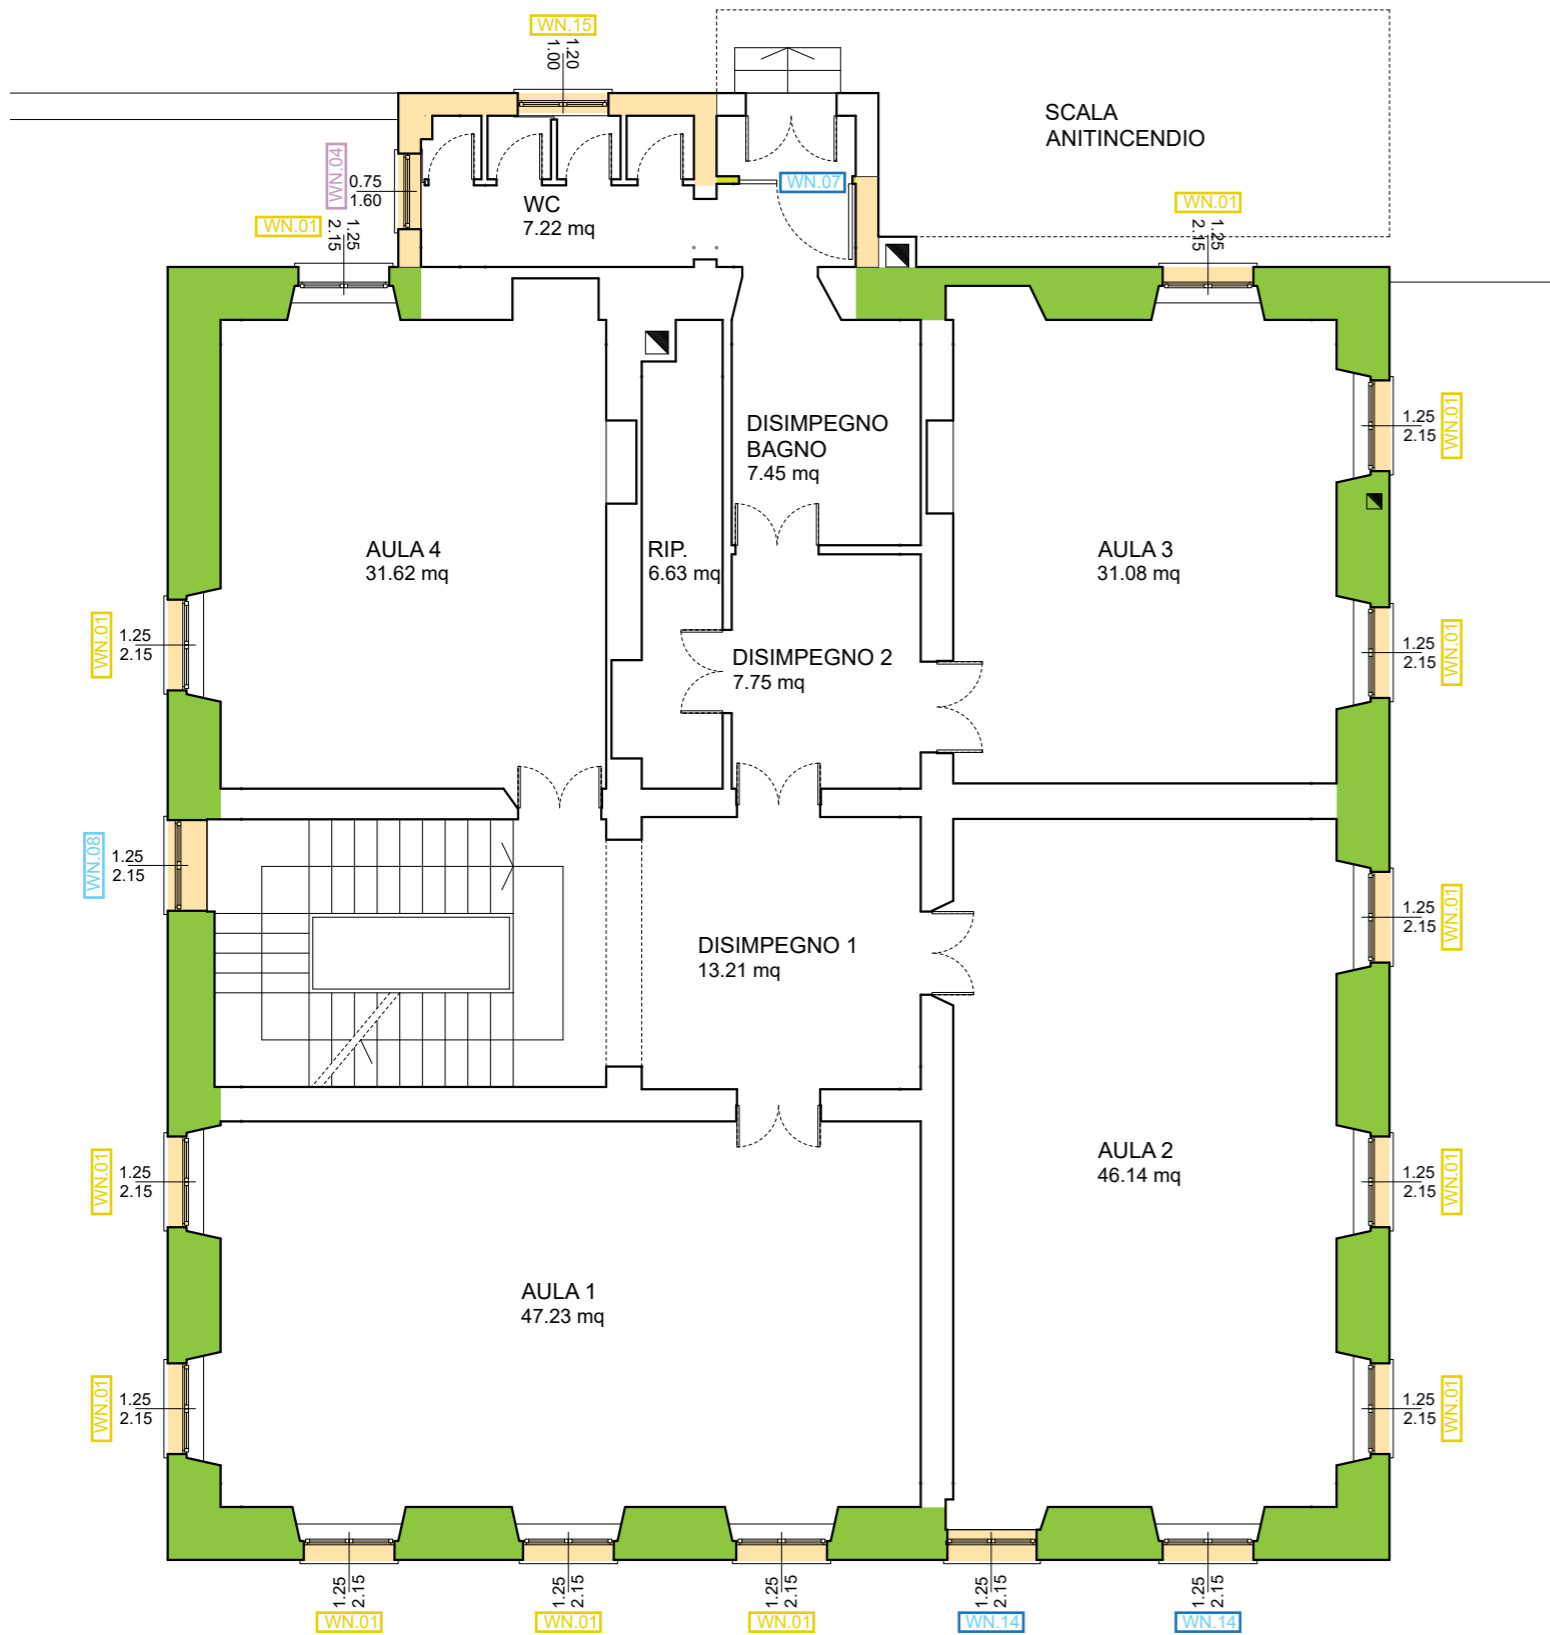

FOTO 03

FOTO 04

PIANTA PIANO PRIMO | scala 1:100

FOTO 01

FOTO 02

FOTO 03

FOTO 04

PIANTA PIANO SECONDO | scala 1:100

FOTO 01

FOTO 02

FOTO 03

FOTO 04

PIANTA PIANO TERZO | scala 1:100

FOTO 01

FOTO 02

FOTO 03

FOTO 04

PIANTA COPERTURA | scala 1:100

FOTO 01

FOTO 02

PIANTA PIANO TERRA | scala 1:100

SEZIONE SCHEMATICA

LEGENDA TIPOLOGIE COSTRUTTIVE

PIANTA PIANO PRIMO | scala 1:100

SEZIONE SCHEMATICA

LEGENDA TIPOLOGIE COSTRUTTIVE

 MR.01 PARETE PERIMETRALE	 SL.04 SOLAIO DI COPERTURA
 MR.02 DIVISORIO INTERNO	 SL.03 SOLAIO DI COPERURA VANO SCALA
 MR.03 PARETE PERIMETRALE 30 cm	 SL.01 SOLAIO INTERPIANO
 MR.04 PARETE PERIMETRALE 40 cm	 COD. INFISSO CON TELAIO IN LEGNO SENZA TAGLIO TERMICO VETRO SINGOLO
 MR.05 PARETE SERVIZIO E SOTTOFINESTRE	 COD. INFISSO CON TELAIO IN METALLO SENZA TAGLIO TERMICO VETRO SINGOLO
 MR.06 PARETE PIANO COPERTURA	 COD. INFISSO CON TELAIO IN METALLO SENZA TAGLIO TERMICO CON VETROCAMERA
	 COD. INFISSO CON TELAIO IN METALLO VETRO SINGOLO VECCHIO