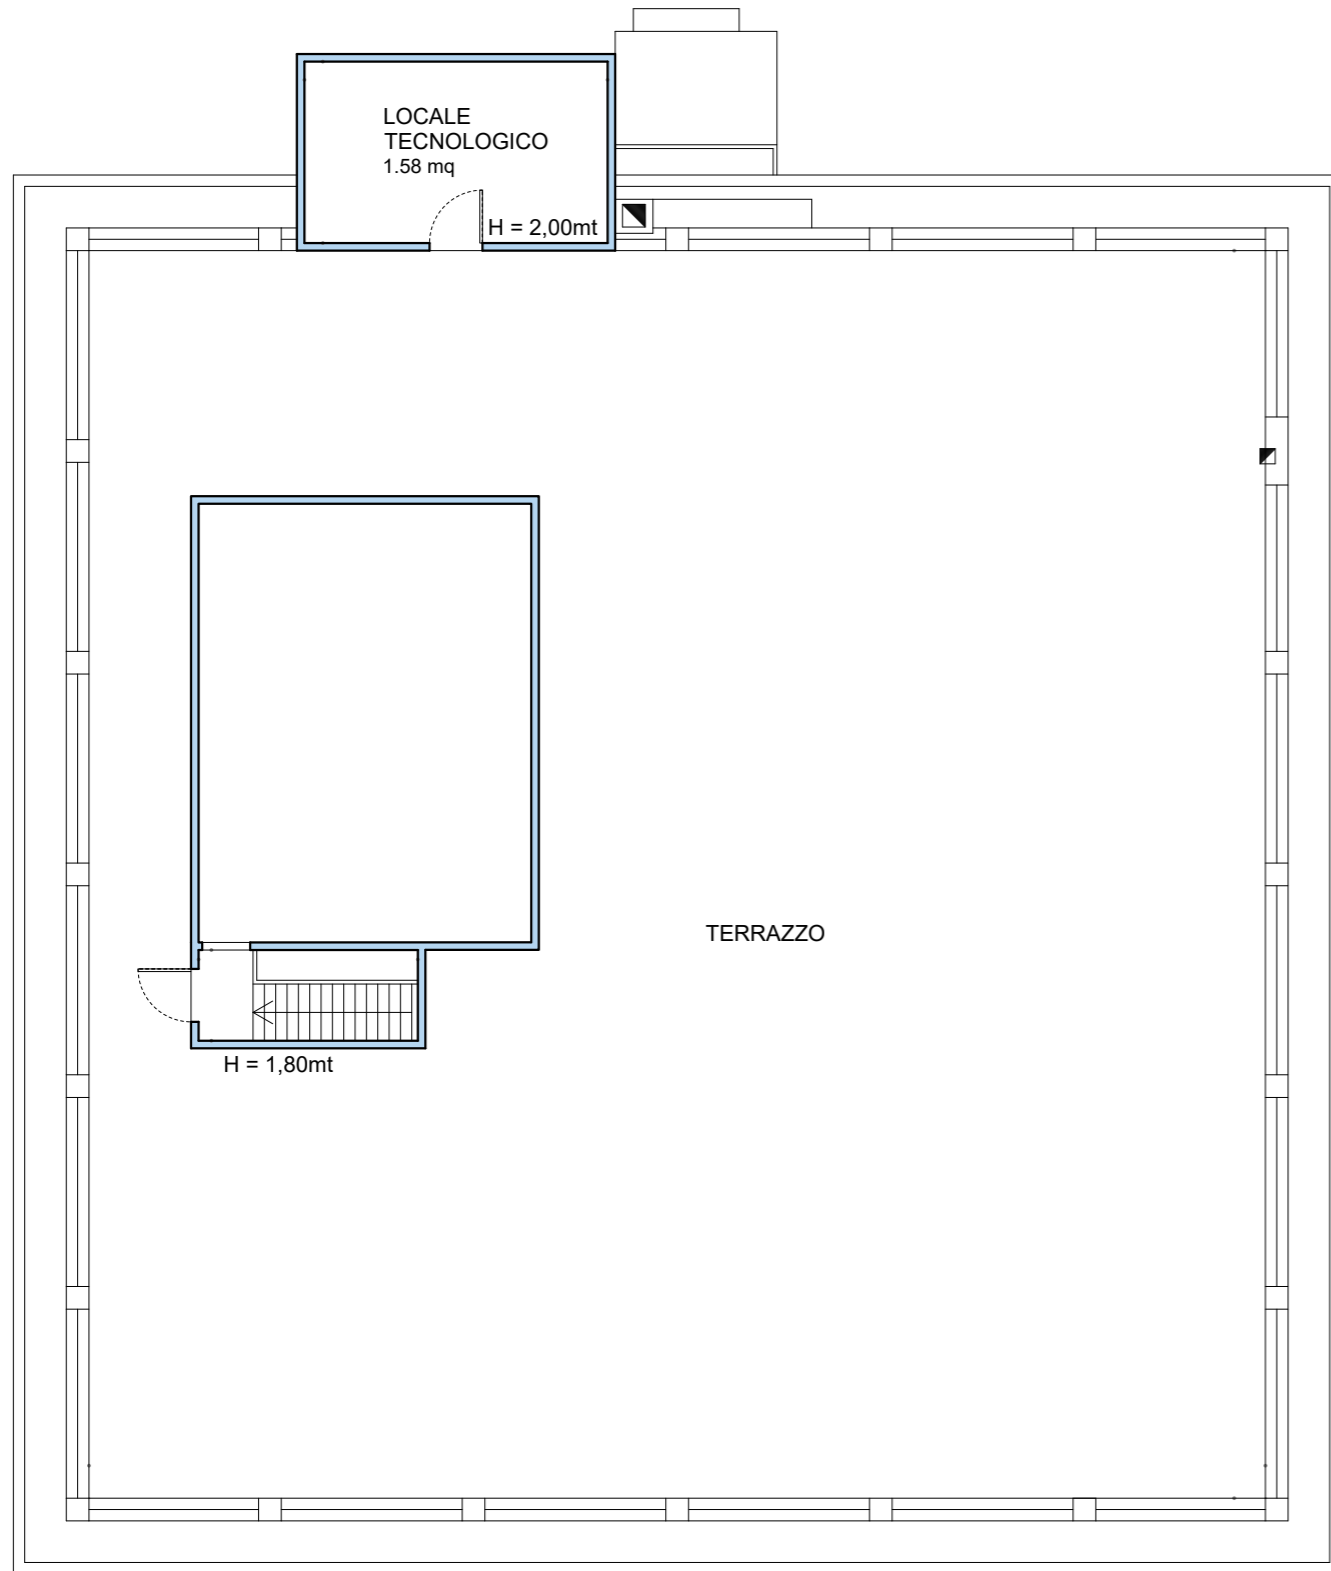

PIANTA PIANO SECONDO | scala 1:100

SEZIONE SCHEMATICA

LEGENDA TIPOLOGIE COSTRUTTIVE

	MR.01 PARETE PERIMETRALE		SL.04 SOLAIO DI COPERTURA
	MR.02 DIVISORIO INTERNO		SL.03 SOLAIO DI COPERURA VANO SCALA
	MR.03 PARETE PERIMETRALE 30 cm		SL.01 SOLAIO INTERPIANO
	MR.04 PARETE PERIMETRALE 40 cm		COD. INFISSO CON TELAIO IN LEGNO SENZA TAGLIO TERMICO VETRO SINGOLO
	MR.05 PARETE SERVIZIO E SOTTOFINESTRE		COD. INFISSO CON TELAIO IN METALLO SENZA TAGLIO TERMICO VETRO SINGOLO
	MR.06 PARETE PIANO COPERTURA		COD. INFISSO CON TELAIO IN METALLO SENZA TAGLIO TERMICO CON VETROCAMERA
			COD. INFISSO CON TELAIO IN METALLO VETRO SINGOLO VECCHIO

PIANTA PIANO TERZO | scala 1:100

SEZIONE SCHEMATICA

LEGENDA TIPOLOGIE COSTRUTTIVE

	MR.01 PARETE PERIMETRALE		SL.04 SOLAIO DI COPERTURA
	MR.02 DIVISORIO INTERNO		SL.03 SOLAIO DI COPERURA VANO SCALA
	MR.03 PARETE PERIMETRALE 30 cm		SL.01 SOLAIO INTERPIANO
	MR.04 PARETE PERIMETRALE 40 cm		COD. INFISSO CON TELAIO IN LEGNO SENZA TAGLIO TERMICO VETRO SINGOLO
	MR.05 PARETE SERVIZIO E SOTTOFINESTRE		COD. INFISSO CON TELAIO IN METALLO SENZA TAGLIO TERMICO VETRO SINGOLO
	MR.06 PARETE PIANO COPERTURA		COD. INFISSO CON TELAIO IN METALLO SENZA TAGLIO TERMICO CON VETROCAMERA
			COD. INFISSO CON TELAIO IN METALLO VETRO SINGOLO VECCHIO

PIANTA COPERTURA | scala 1:100

SEZIONE SCHEMATICA

LEGENDA TIPOLOGIE COSTRUTTIVE

 MR.01 PARETE PERIMETRALE	 SL.04 SOLAIO DI COPERTURA
 MR.02 DIVISORIO INTERNO	 SL.03 SOLAIO DI COPERURA VANO SCALA
 MR.03 PARETE PERIMETRALE 30 cm	 SL.01 SOLAIO INTERPIANO
 MR.04 PARETE PERIMETRALE 40 cm	 COD. INFISSO CON TELAIO IN LEGNO SENZA TAGLIO TERMICO VETRO SINGOLO
 MR.05 PARETE SERVIZIO E SOTTOFINESTRE	 COD. INFISSO CON TELAIO IN METALLO SENZA TAGLIO TERMICO VETRO SINGOLO
 MR.06 PARETE PIANO COPERTURA	 COD. INFISSO CON TELAIO IN METALLO SENZA TAGLIO TERMICO CON VETROCAMERA
	 COD. INFISSO CON TELAIO IN METALLO VETRO SINGOLO VECCHIO