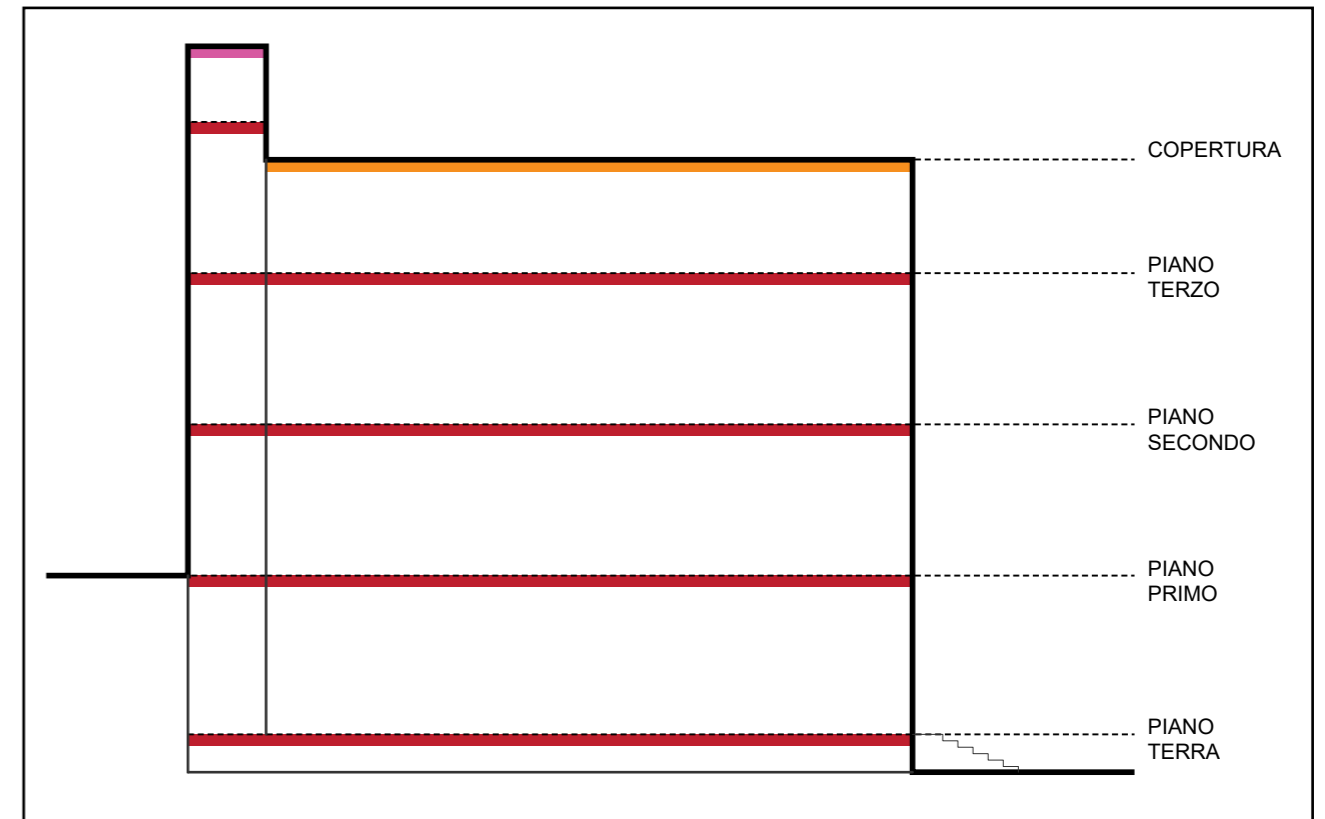

SEZIONE SCHEMATICA

LEGENDA TIPOLOGIE COSTRUTTIVE

 MR.01 PARETE PERIMETRALE	 SL.04 SOLAIO DI COPERTURA
 MR.02 DIVISORIO INTERNO	 SL.03 SOLAIO DI COPERURA VANO SCALA
 MR.03 PARETE PERIMETRALE 30 cm	 SL.01 SOLAIO INTERPIANO
 MR.04 PARETE PERIMETRALE 40 cm	 COD. INFISSO CON TELAIO IN LEGNO SENZA TAGLIO TERMICO VETRO SINGOLO
 MR.05 PARETE SERVIZIO E SOTTOFINESTRE	 COD. INFISSO CON TELAIO IN METALLO SENZA TAGLIO TERMICO VETRO SINGOLO
 MR.06 PARETE PIANO COPERTURA	 COD. INFISSO CON TELAIO IN METALLO SENZA TAGLIO TERMICO CON VETROCAMERA
	 COD. INFISSO CON TELAIO IN METALLO VETRO SINGOLO VECCHIO

PIANTA PIANO SECONDO | scala 1:100

SEZIONE SCHEMATICA

LEGENDA TIPOLOGIE COSTRUTTIVE

	MR.01 PARETE PERIMETRALE		SL.04 SOLAIO DI COPERTURA
	MR.02 DIVISORIO INTERNO		SL.03 SOLAIO DI COPERURA VANO SCALA
	MR.03 PARETE PERIMETRALE 30 cm		SL.01 SOLAIO INTERPIANO
	MR.04 PARETE PERIMETRALE 40 cm		COD. INFISSO CON TELAIO IN LEGNO SENZA TAGLIO TERMICO VETRO SINGOLO
	MR.05 PARETE SERVIZIO E SOTTOFINESTRE		COD. INFISSO CON TELAIO IN METALLO SENZA TAGLIO TERMICO VETRO SINGOLO
	MR.06 PARETE PIANO COPERTURA		COD. INFISSO CON TELAIO IN METALLO SENZA TAGLIO TERMICO CON VETROCAMERA
			COD. INFISSO CON TELAIO IN METALLO VETRO SINGOLO VECCHIO

PIANTA PIANO TERZO | scala 1:100

SEZIONE SCHEMATICA

LEGENDA TIPOLOGIE COSTRUTTIVE

	MR.01 PARETE PERIMETRALE		SL.04 SOLAIO DI COPERTURA
	MR.02 DIVISORIO INTERNO		SL.03 SOLAIO DI COPERURA VANO SCALA
	MR.03 PARETE PERIMETRALE 30 cm		SL.01 SOLAIO INTERPIANO
	MR.04 PARETE PERIMETRALE 40 cm		COD. INFISSO CON TELAIO IN LEGNO SENZA TAGLIO TERMICO VETRO SINGOLO
	MR.05 PARETE SERVIZIO E SOTTOFINESTRE		COD. INFISSO CON TELAIO IN METALLO SENZA TAGLIO TERMICO VETRO SINGOLO
	MR.06 PARETE PIANO COPERTURA		COD. INFISSO CON TELAIO IN METALLO SENZA TAGLIO TERMICO CON VETROCAMERA
			COD. INFISSO CON TELAIO IN METALLO VETRO SINGOLO VECCHIO