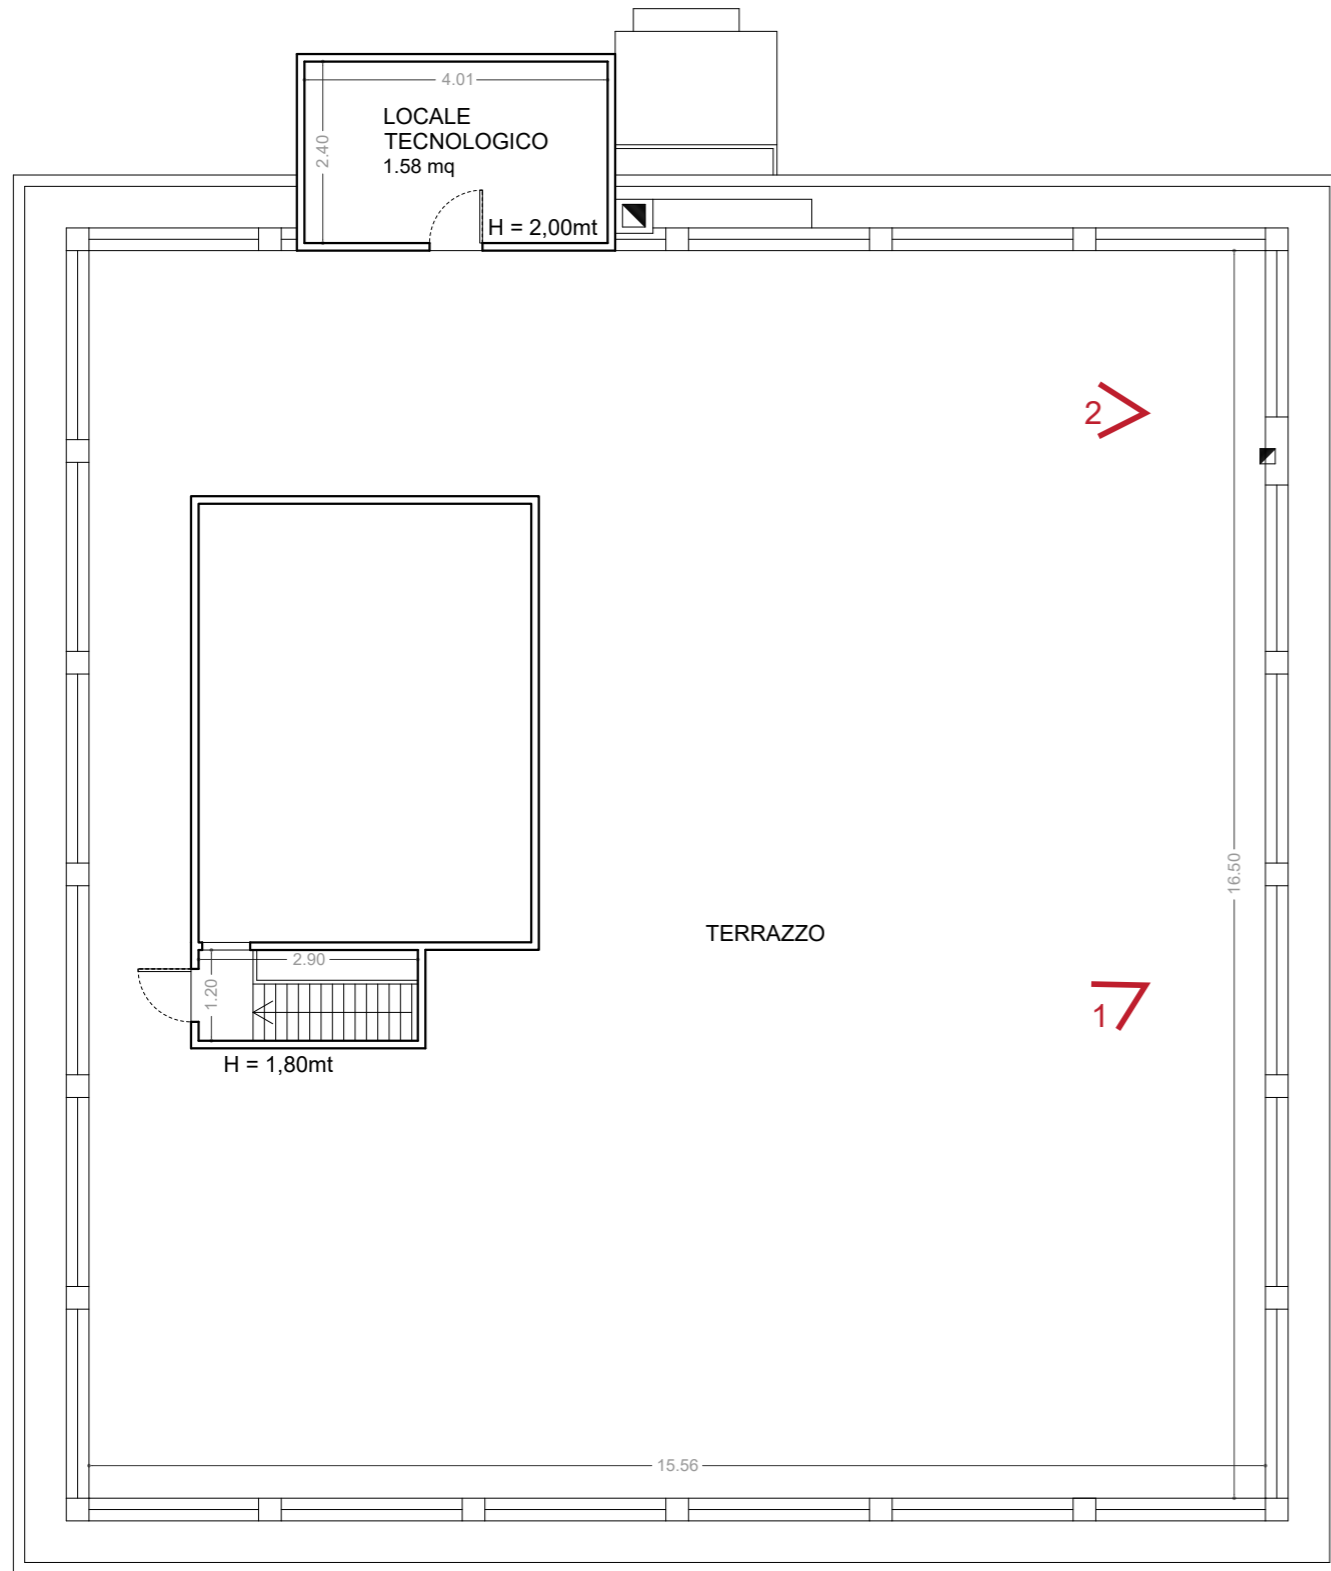

FOTO 01

FOTO 02

FOTO 03

FOTO 04

PIANTA PIANO TERZO | scala 1:100

FOTO 01

FOTO 02

FOTO 03

FOTO 04

PIANTA COPERTURA | scala 1:100

FOTO 01

FOTO 02

PIANTA PIANO TERRA | scala 1:100

SEZIONE SCHEMATICA

LEGENDA TIPOLOGIE COSTRUTTIVE

PIANTA PIANO PRIMO | scala 1:100

SEZIONE SCHEMATICA

LEGENDA TIPOLOGIE COSTRUTTIVE

 MR.01 PARETE PERIMETRALE	 SL.04 SOLAIO DI COPERTURA
 MR.02 DIVISORIO INTERNO	 SL.03 SOLAIO DI COPERURA VANO SCALA
 MR.03 PARETE PERIMETRALE 30 cm	 SL.01 SOLAIO INTERPIANO
 MR.04 PARETE PERIMETRALE 40 cm	 COD. INFISSO CON TELAIO IN LEGNO SENZA TAGLIO TERMICO VETRO SINGOLO
 MR.05 PARETE SERVIZIO E SOTTOFINESTRE	 COD. INFISSO CON TELAIO IN METALLO SENZA TAGLIO TERMICO VETRO SINGOLO
 MR.06 PARETE PIANO COPERTURA	 COD. INFISSO CON TELAIO IN METALLO SENZA TAGLIO TERMICO CON VETROCAMERA
	 COD. INFISSO CON TELAIO IN METALLO VETRO SINGOLO VECCHIO